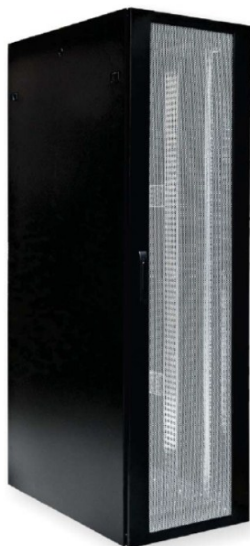

Karta Katalogowa

Szafa serwerowa 4DC, BKT 42U, 800/1000/1980, szer./gł./wys. mm. drzwi przednie
jednoczęściowe perforowane, RAL 9005 czarny

Nr karty: KK_S4DC4280103311.3_02.16

Standardy

EIA-310-D, IEC 60297-1, IEC 60297-2, ROHS

Charakterystyka produktu

- Materiał: blacha stalowa
- Drzwi przednie: jednoczęściowe perforowane
- Drzwi tylne: jednoczęściowe perforowane
- Ściany boczne: blacha stalowa
- Nośność: 1500 kg
- Stopień ochrony IP: 20
- Kolor: RAL 9005

Wykonania / Warianty

Typ	Szer. (mm)	Gł. (mm)	Wys. (mm)	Index
42U	800	1000	1980	S4DC4280103311.3